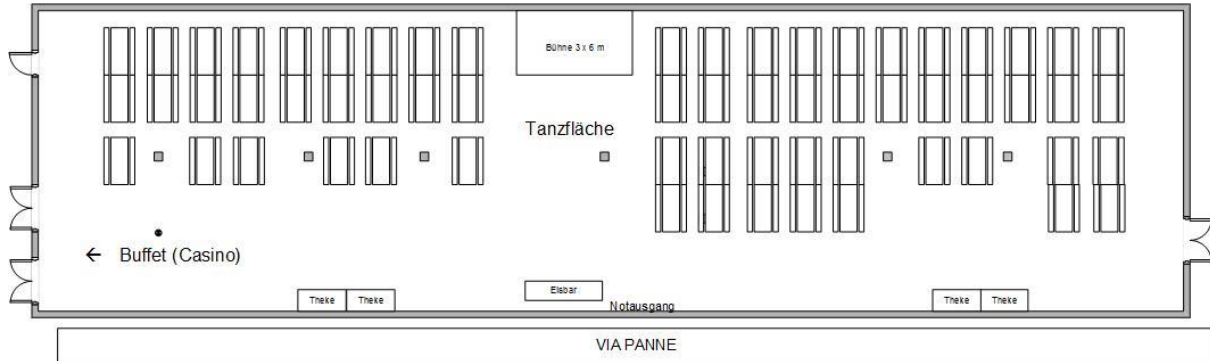

Bestuhlungsbeispiele

Backhalle

*Sonderbestuhlung durch Bierzeltgarnituren gegen Aufpreis möglich

Saal „59“

496 Sitzplätze an Bierzeltgarnituren
(mit 80 cm-Tischen)

Saal „17“

Saal 59
Gastronomiebereich
Stehltische rund und oval

Saal 17 große bzw. kleine Variante
250 Sitzplätze in parlamentarisch
Bühne & 2 Leinwände an der Stirnseite

Backhalle
Gemischte Bestuhlung für 450 Personen

SPEICHER 10

T A G E N & F E I E R N

Backhalle - Saal 17