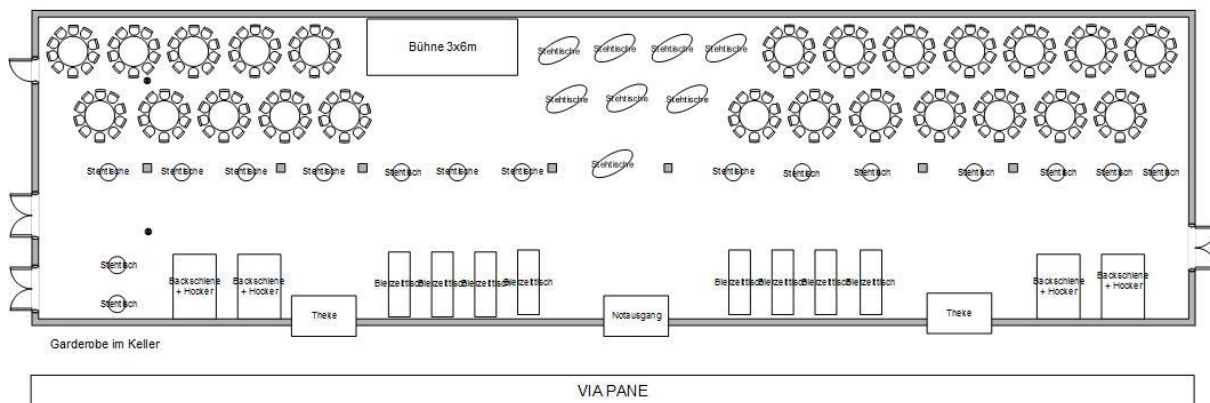

Bestuhlungsbeispiele

Backhalle

*Sonderbestuhlung durch Bierzeltgarnituren gegen Aufpreis möglich

Saal „59“

496 Sitzplätze an Bierzeltgarnituren
(mit 80 cm-Tischen)

Saal „17“

Saal 59
Gastronomiebereich
Stehltische rund und oval

Saal 17 große bzw. kleine Variante
250 Sitzplätze in parlamentarisch
Bühne & 2 Leinwände an der Stirnseite

Backhalle
Gemischte Bestuhlung für 450 Personen

SPEICHER 10

T A G E N & F E I E R N

Backhalle - Saal 17

Backhalle - Saal 59