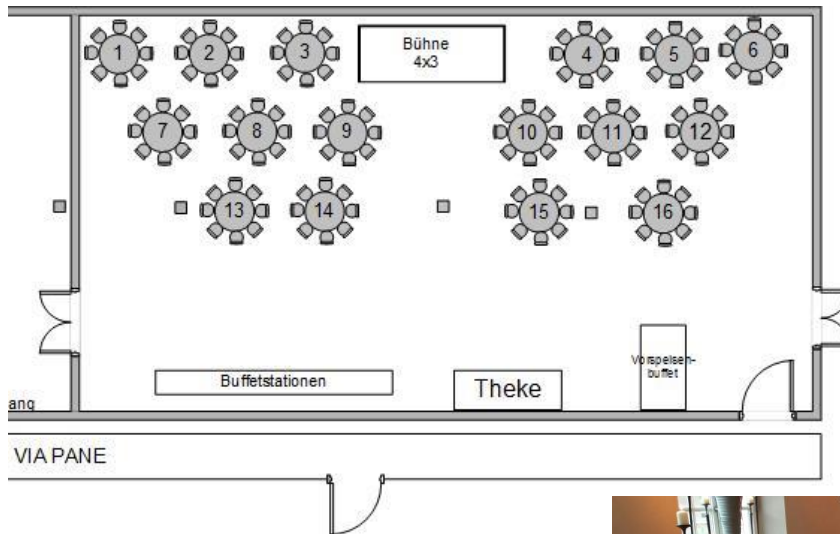

Bestuhlungsbeispiele

Backhalle

*Sonderbestuhlung durch Bierzeltgarnituren gegen Aufpreis möglich

Saal „59“

496 Sitzplätze an Bierzeltgarnituren
(mit 80 cm-Tischen)

Saal „17“

Saal 59
Gastronomiebereich
Stehltische rund und oval

Saal 17 große bzw. kleine Variante
250 Sitzplätze in parlamentarisch
Bühne & 2 Leinwände an der Stirnseite

Backhalle
Gemischte Bestuhlung für 450 Personen

SPEICHER 10

T A G E N & F E I E R N

Backhalle - Saal 17