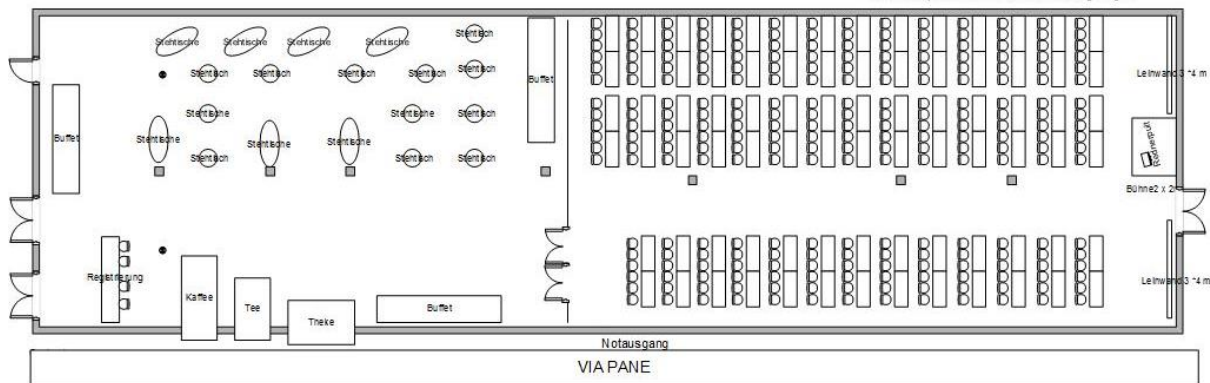

Bestuhlungsbeispiele

Backhalle

*Sonderbestuhlung durch Bierzeltgarnituren gegen Aufpreis möglich

Saal „59“

496 Sitzplätze an Bierzeltgarnituren
(mit 80 cm-Tischen)

Saal „17“

Saal 59
Gastronomiebereich
Stehltische rund und oval

Saal 17 große bzw. kleine Variante
250 Sitzplätze in parlamentarisch
Bühne & 2 Leinwände an der Stirnseite

Backhalle
Gemischte Bestuhlung für 450 Personen

SPEICHER 10

T A G E N & F E I E R N

Backhalle - Saal 17

Backhalle - Saal 59